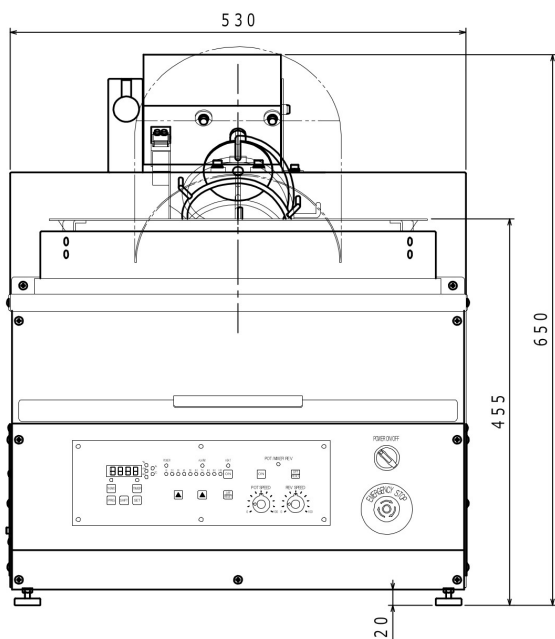

I H AUTO WOK仕様書

項目	仕様
型式	IH-003AW
定格出力電力	3.5kw
熱効率	90%以上
定格電圧	単相200-240V
周波数	50/60Hz
電圧許容変動	±10%
定格入力電流	17.5A
所要電源容量	3.5kVA
温度制御	マニュアルによる火力調整
攪拌モーター	ポリウムによるスピードコントロール運転
鍋回転モーター	ポリウムによるスピードコントロール運転
重量	約60kg

炒飯の調理動画はこちらからご覧頂けます。
(スマートフォンのカメラで読取して下さい)

焼きそばの調理動画はこちらからご覧頂けます。
(スマートフォンのカメラで読取して下さい)

- ●炒飯なら約3分弱で簡単に調理出来ます。
- ●攪拌羽根を換えれば『麺』の炒めも出来ます。
- ●熟練したシェフは必要なし！簡単に調理出来ます。
- ●高温加熱で本格的な炒め感が得られます。
- ●IH加熱で直火を使わず安全です。
- ●機器の分解もたった数秒で行え、掃除も簡単です。

販売元

株式会社 エム・アイ・ケー

埼玉県さいたま市中央区上峰1-19-18

TEL 048-853-1171

FAX 048-853-7720

製造元

伊藤工機株式会社
ITOH KOUKI CORPORATION

三重県四日市市三ツ谷14-20

TEL 059-331-5536

FAX 059-328-4446