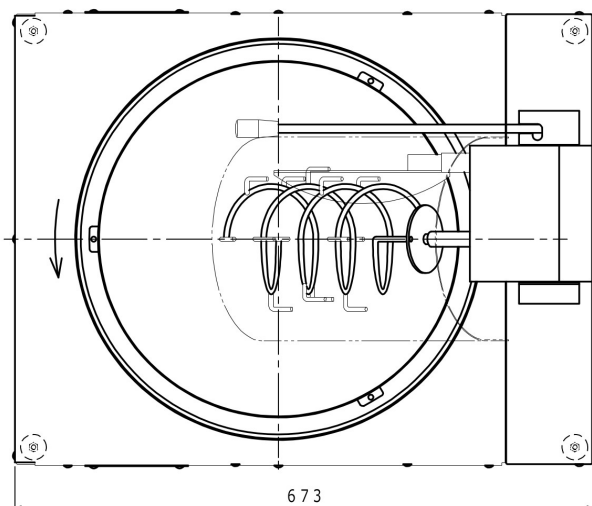

I H AUTO WOK仕様書

項目	仕様
型式	IH-003AW
定格出力電力	3.5kw
熱効率	90%以上
定格電圧	単相200-240V
周波数	50/60Hz
電圧許容変動	±10%
定格入力電流	17.5A
所要電源容量	3.5kVA
温度制御	マニュアルによる火力調整
攪拌モーター	ポリウムによるスピードコントロール運転
鍋回転モーター	ポリウムによるスピードコントロール運転
重量	約60kg

炒飯の調理動画はこちらからご覧頂けます。
(スマートフォンのカメラで読取して下さい)

焼きそばの調理動画はこちらからご覧頂けます。
(スマートフォンのカメラで読取して下さい)

- ●炒飯なら約3分弱で簡単に調理出来ます。
- ●攪拌羽根を換えれば『麺』の炒めも出来ます。
- ●熟練したシェフは必要なし！簡単に調理出来ます。
- ●高温加熱で本格的な炒め感が得られます。
- ●IH加熱で直火を使わず安全です。
- ●機器の分解もたった数秒で行え、掃除も簡単です。

販売元

株式会社 エム・アイ・ケー

埼玉県さいたま市中央区上峰1-19-18

TEL 048-853-1171

FAX 048-853-7720

製造元

伊藤工機株式会社
ITOH KOUKI CORPORATION

三重県四日市市三ツ谷14-20

TEL 059-331-5536

FAX 059-328-4446