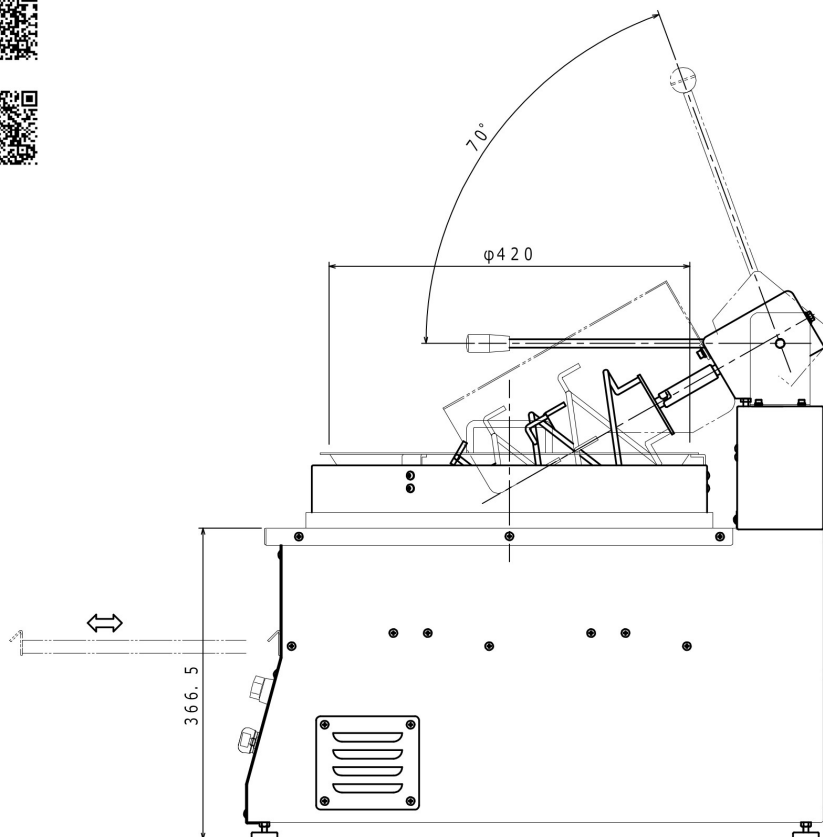

I H AUTO WOK仕様書

項目	仕様
型式	IH-003AW
定格出力電力	3.5kw
熱効率	90%以上
定格電圧	単相200-240V
周波数	50/60Hz
電圧許容変動	±10%
定格入力電流	17.5A
所要電源容量	3.5kVA
温度制御	マニュアルによる火力調整
攪拌モーター	ポリウムによるスピードコントロール運転
鍋回転モーター	ポリウムによるスピードコントロール運転
重量	約60kg

炒飯の調理動画はこちらからご覧頂けます。
(スマートフォンのカメラで読取して下さい)

焼きそばの調理動画はこちらからご覧頂けます。
(スマートフォンのカメラで読取して下さい)

- ●炒飯なら約3分弱で簡単に調理出来ます。
- ●攪拌羽根を換えれば『麺』の炒めも出来ます。
- ●熟練したシェフは必要なし！簡単に調理出来ます。
- ●高温加熱で本格的な炒め感が得られます。
- ●IH加熱で直火を使わず安全です。
- ●機器の分解もたった数秒で行え、掃除も簡単です。

販売元

株式会社 エム・アイ・ケー

埼玉県さいたま市中央区上峰1-19-18

TEL 048-853-1171

FAX 048-853-7720

製造元

伊藤工機株式会社
ITOH KOUKI CORPORATION

三重県四日市市三ツ谷14-20

TEL 059-331-5536

FAX 059-328-4446